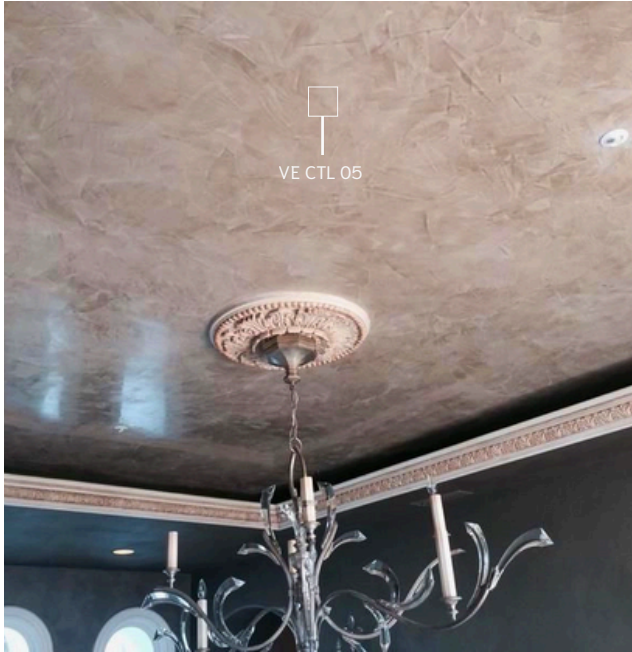

VE CTL 05

VE CTL 06

VE CTL 07

VE CTL 08

VE CTL 09

Sản phẩm thi công thủ công sẽ có sự khác biệt về hoa văn và độ chuyển sắc phụ thuộc vào ánh sáng.

Là biểu tượng của tinh thần “Eco-green”. Venetian hấp thụ CO2 đánh cứng theo thời gian thành đá vôi, bề mặt mịn màng, bóng, đường nét sang trọng và tinh tế, phù hợp cho không gian từ sang trọng đến cổ điển hay hiện đại.

**BẢN SẮC
SANG TRỌNG**

Venetian plaster (sơn hiệu ứng đá Marble) là kỹ thuật hoàn thiện tường có lịch sử hàng thế kỷ, bắt nguồn từ kiến trúc cổ điển Venice. Bề mặt được tạo nên từ lớp thạch cao mịn và khoáng chất, thi công nhiều lớp mỏng rồi đánh bóng thủ công, mang đến chiều sâu màu sắc và độ loang tự nhiên như đá tự nhiên.