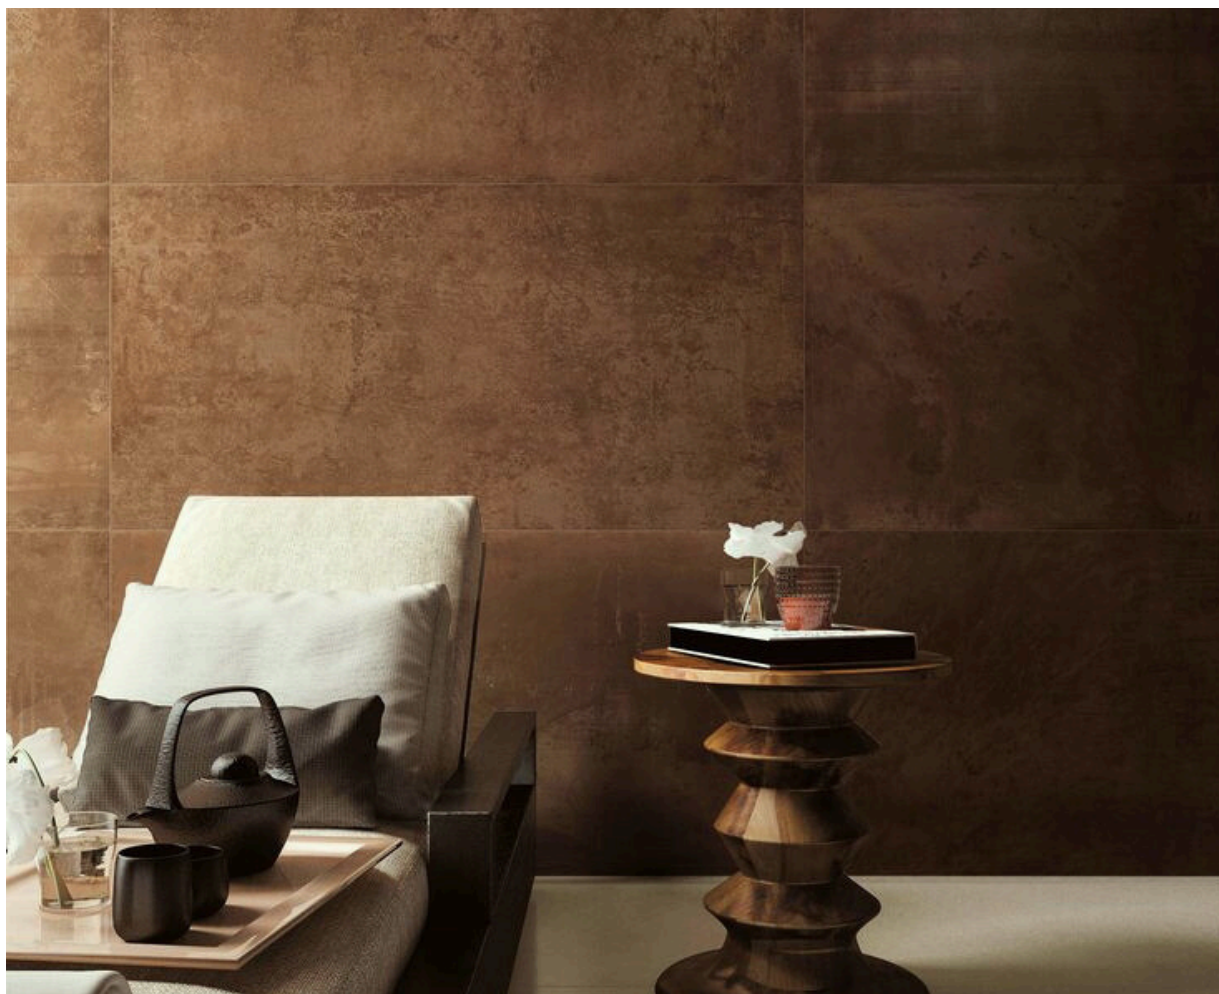

SONATE - RM04

SONATE - RM05

SONATE - RM06