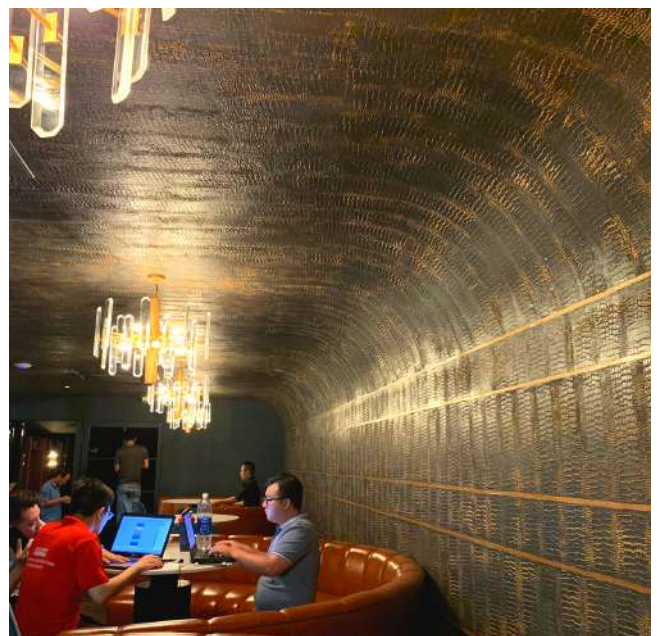

NHÀ HÀNG EMBASSY CUISINE & LIVE MUSIC

Địa điểm: Quận 3, TPHCM