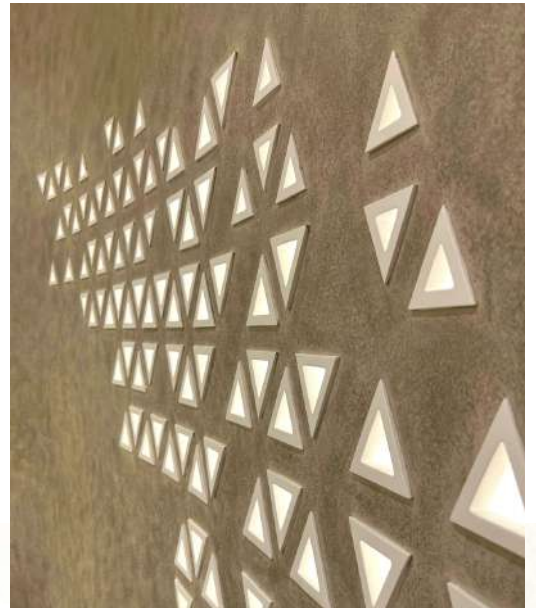

HỌC VIỆN DANH KHÔI

Chủ đầu tư: Danh Khôi
Địa điểm: Quận Tân Bình, TPHCM

SIR FASHION STORE

Chủ đầu tư: SIR LOTUS
Địa điểm: Quận 1, TPHCM